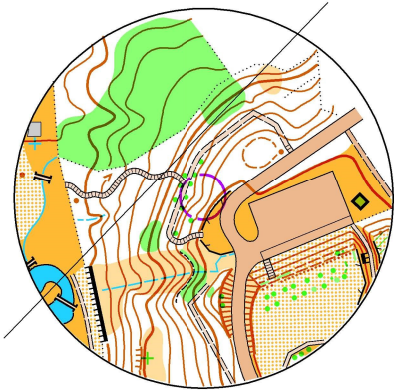

みどりの大地とロマンの森公園

Aomori Orienteering Association, JAPAN

2019 青い森まなか2Daysオリエンテーリング大会
2日目 Temp0 2019年5月12日(日)

縮尺 1: 4,000
等高線間隔 2.5 m

作成 青森県オリエンテーリング協会
調査/作図 田中 徹 (Toru TANAKA no.83)
調査期間 2018年9月, 2019年4月
発行 2019年5月 (OCAD10.4.11 Licence no.1835)

Station 1

1 F

2 C

3 D

4 D

1 B

2 Z

3 Z 1

4 D 1

Station 2