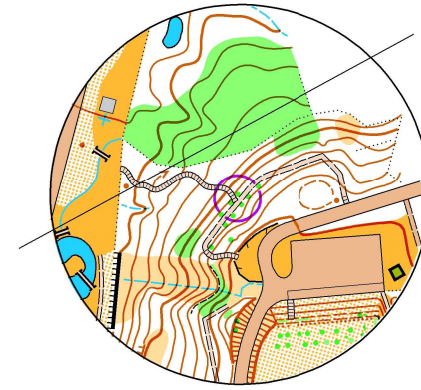

みどりの大地とロマンの森公園

Aomori Orienteering Association, JAPAN

2019 青い森まなか2Daysオリエンテーリング大会
2日目 Temp0 2019年5月12日(日)

縮尺 1: 4,000
等高線間隔 2.5 m

作成 青森県オリエンテーリング協会
調査/作図 田中 徹 (Toru TANAKA no.83)
調査期間 2018年9月, 2019年4月
発行 2019年5月 (OCAD10.4.11 Licence no.1835)

Station 1

1 F

2 C

3 D

4 D

1 B

2 Z

3 Z 1

4 D 1

Station 2