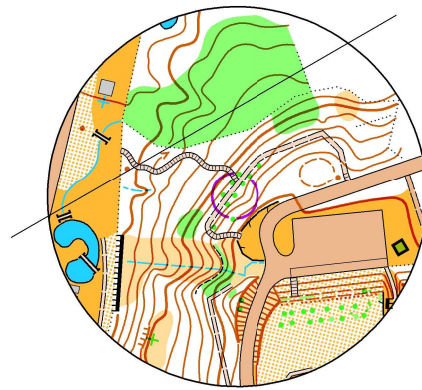

みどりの大地とロマンの森公園

Aomori Orienteering Association, JAPAN

2019 青い森まなか2Daysオリエンテーリング大会
2日目 Temp0 2019年5月12日(日)

縮尺 1: 4,000
等高線間隔 2.5 m

作成 青森県オリエンテーリング協会
調査/作図 田中 徹 (Toru TANAKA no.83)
調査期間 2018年9月, 2019年4月
発行 2019年5月 (OCAD10.4.11 Licence no.1835)

Station 1

1 F

2 C

3 D

4 D

1 B

2 Z

3 Z 1

4 D 1

Station 2