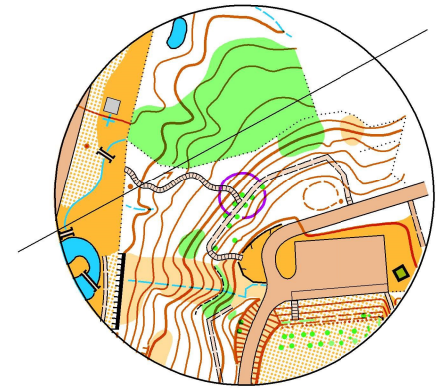

みどりの大地とロマンの森公園

Aomori Orienteering Association, JAPAN

2019 青い森まなか2Daysオリエンテーリング大会
2日目 Temp0 2019年5月12日(日)

縮尺 1: 4,000
等高線間隔 2.5 m

作成 青森県オリエンテーリング協会
調査/作図 田中 徹 (Toru TANAKA no.83)
調査期間 2018年9月, 2019年4月
発行 2019年5月 (OCAD10.4.11 Licence no.1835)

Station 1

1 F

2 C

3 D

4 D

1 B

2 Z

3 Z 1

4 D 1

Station 2